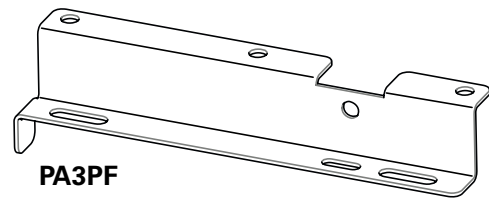

Original instructions

PA2P + PA2PF/PA3PF
PA34TR + PA2PF/PA3PF

PA2P + PA2PF/ PA3PF

PA2/3PF15	2 x
PA2/3PF20	3 x
PA2PF15	4 x
PA2PF20	6 x