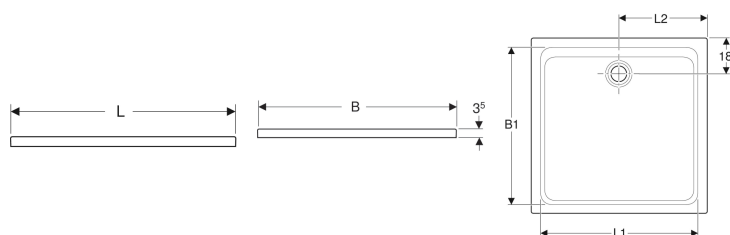

Fiche - 00091100000G - Geberit

**Receveur de douche Melua Geberit -
Blanc brillant - Minéral de synthèse -
Carré - 90x90cm**

Réf 00091100000G

373.73€^{TTC*}

Voir le produit : <https://www.domomat.com/67243-receveur-de-douche-melua-geberit-blanc-brillant-mineral-de-synthese-carre-90x90cm-geberit-00091100000g.html>

*Le produit Receveur de douche Melua Geberit - Blanc brillant - Minéral de synthèse -
Carré - 90x90cm
est en vente chez Domomat !*

Receveur de douche carré Geberit Melua

Exemple d'image

- Conforme aux exigences de la norme EN 14527, classe 1

Caractéristiques

- Carré
- Trou de bonde \varnothing 90 mm
- Évacuation arrière centrée

Caractéristiques techniques

Matériau | Minéral de synthèse

A commander en supplément

- Bonde de douche \varnothing 90 mm

N° de réf.	Couleur / surface	L	L1	L2	B	B1	H
Y00090900777G	blanc / mat	80 cm	70 cm	40 cm	80 cm	70 cm	3.5 cm
Y00090900000G	blanc / brillant	80 cm	70 cm	40 cm	80 cm	70 cm	3.5 cm
Y00090900014G	gris / brillant	80 cm	70 cm	40 cm	80 cm	70 cm	3.5 cm
Y00090900054G	taupe / brillant	80 cm	70 cm	40 cm	80 cm	70 cm	3.5 cm
Y00090900059G	ardoise / brillant	80 cm	70 cm	40 cm	80 cm	70 cm	3.5 cm
00091100777G	blanc / mat	90 cm	80 cm	45 cm	90 cm	80 cm	3.5 cm
00091100000G	blanc / brillant	90 cm	80 cm	45 cm	90 cm	80 cm	3.5 cm
00091100014G	gris / brillant	90 cm	80 cm	45 cm	90 cm	80 cm	3.5 cm
00091100054G	taupe / brillant	90 cm	80 cm	45 cm	90 cm	80 cm	3.5 cm
00091100059G	ardoise / brillant	90 cm	80 cm	45 cm	90 cm	80 cm	3.5 cm
00092100777G	blanc / mat	100 cm	90 cm	50 cm	100 cm	90 cm	3.5 cm