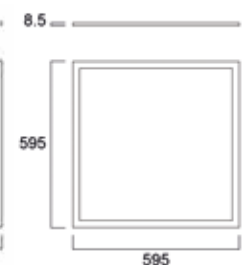

Disponibles en modules 600 x 600, 1200 x 300 et 1200 x 600mm encastrables, suspendus ou en saillie, les dalles START Panel

Flat LED offrent une efficacité lumineuse pouvant atteindre 123lm/W. Le design de leur optique permet une répartition uniforme de la lumière pour créer une ambiance confortable et douce.

START Panel Flat 600x600
Cadre d'installation

START Panel Flat 1200x300
Cadre d'installation

START Panel Flat 1200x600
Cadre d'installation

START Panel Flat Standard

START Panel Flat UGR19

START Panel Flat 600x600