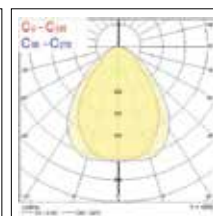

START Panel Flat 600x600
Cadre d'installation

START Panel Flat 1200x300
Cadre d'installation

START Panel Flat 1200x600
Cadre d'installation

START Panel Flat Standard

START Panel Flat UGR19

START Panel Flat 600x600