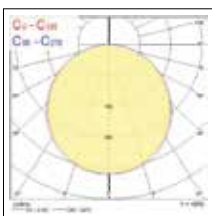

START Panel Flat Standard