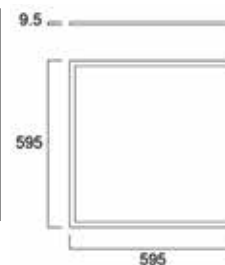

START Panel Flat 600x600
Cadre d'installation

START Panel Flat 1200x300
Cadre d'installation

START Panel Flat 1200x600
Cadre d'installation

START Panel Flat Standard

START Panel Flat UGR19

START Panel Flat 600x600