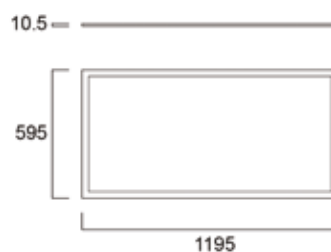

START Flat Panel 1200x600