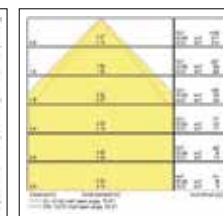

START Panel Flat 600x600
Cadre d'installation

START Panel Flat 1200x300
Cadre d'installation

START Panel Flat 1200x600
Cadre d'installation

START Panel Flat Standard

START Panel Flat UGR19

START Panel Flat 600x600