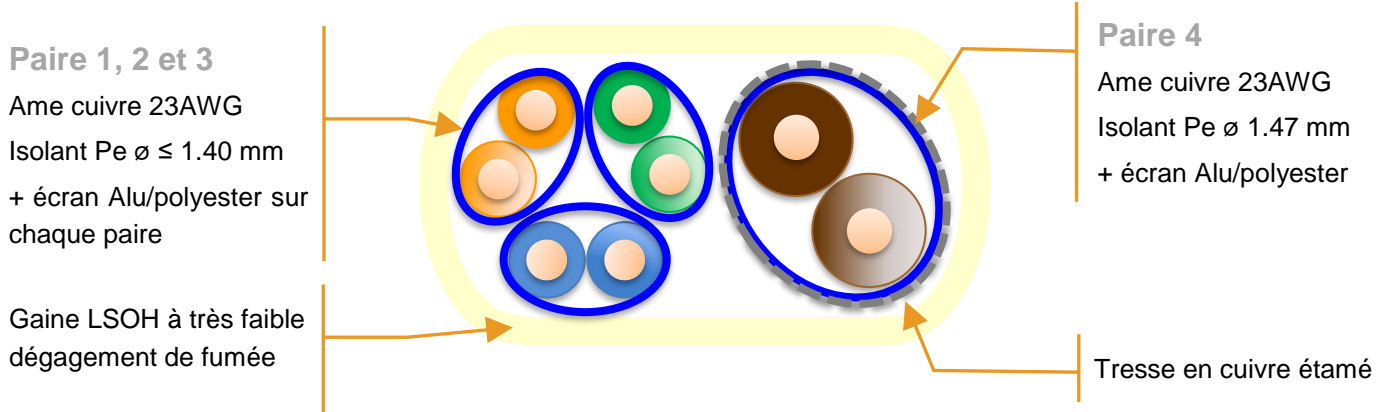

Normes / directives

Câbles

Draft XP C 93 531-17 : A1

Câblage résidentiel

XP C 90 483

Installation

NF C 15-100 / UTE C 15-900 / EN 50173-4

Directive Européenne

RoHS 2011/65/UE

REACH 1907/2006/EC

Caractéristiques générales

Désignation	Ref.	Couleur	Diamètre	Poids	Pouvoir Calorifique Supérieur (PCS)		Tension max. de pose
			mm	Kg/km	MJ/km	KWh/m	N
ACOHOME® Grade 3 TV 4P LSOH-FR	R7900A	Ivoire	9.70 x 5.50	55	584	0.162	90

ACOHOME - Cca

Câble Grade 3 TV 4P LSOH-FR

Description

Repérage des paires par types d'applications

Pour applications multimédias simultanées

Paire Téléphonie + ADSL

Paire 1 : Bleu – Blanc

Paires Ethernet 100 Mbits