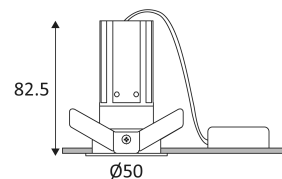

RONGA 1 RDX-B

- Downlight encastré rond orientable.
- Fixation par lamelles.
- Convertisseur dimmable déporté fourni.
- Compatible avec variateur début et fin de phase.

CODE	COULEUR	MATIÈRE	AC	DC	LED	T° (K)	Nominal Lumen	System Lumen
DO469WW05	NOIR MAT	FONTE D'ALUMINIUM	AC 230V	DC 150mA 36V	7W	3000K	590 Lm	385 Lm
DO469WW30	BLANC MAT	FONTE D'ALUMINIUM	AC 230V	DC 150mA 36V	7W	3000K	590 Lm	385 Lm
DO469NW05	NOIR MAT	FONTE D'ALUMINIUM	AC 230V	DC 150mA 36V	7W	4000K	670 Lm	408 Lm
DO469NW30	BLANC MAT	FONTE D'ALUMINIUM	AC 230V	DC 150mA 36V	7W	4000K	670 Lm	408 Lm

ACCESSOIRES	COULEUR	DESCRIPTION
DO48025	ARGENT	BAGUE DECORATIVE
DO48060	DORE	BAGUE DECORATIVE

Montage au plafond en encastré uniquement.

Usage intérieur uniquement.

Protection contre les pénétrations des corps solides supérieurs à 12mm. Protection contre les chutes verticales de gouttes d'eau avec angle d'inclinaison de max. 60°.

Résistance : 1 Joule.

Produit alimenté sous une très basse tension de sécurité (T.B.T.S) qui n'excède pas 50V (valeur efficace en courant alternatif).

Diamètre de percement pour insérer le luminaire. (47mm)

Orientation verticale possible du luminaire pour un maximum de 30°.

Faisceau 40°.

Homologation CE.

IRC>80

"Durée de vie" des moteurs de lumière.

RG1.

Testé à 850°.

Le produit ne peut pas être recouvert après montage, même par un isolant.