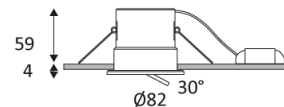

RT1014 RDX BT

- Downlight encastré rond orientable avec capot de protection en métal.
- Fixation par ressorts.
- Peut être recouvert par un isolant déroulé ou soufflé.
- Double bornier automatique.
- Convertisseur dimmable déporté fourni.
- Bluetooth.
- Blanc dynamique 2700K-6500K.

Diamètre de percement pour insérer le luminaire. (68mm)

Orientation verticale possible du luminaire pour un maximum de 30°.

Faisceau 38°.

Homologation CE.

Conforme à la réglementation thermique en vigueur. (France)