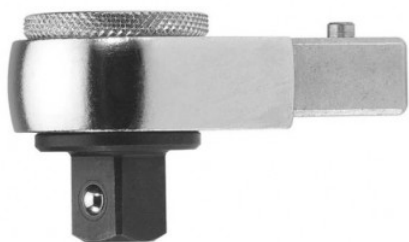

S.382V | Facom

**Tête cliquet carré Facom -
Entrainement 1/2" - 14x18mm -
Chromé**

Réf S.382V

108.53€^{TTC*}

Voir le produit : <https://www.domomat.com/66618-tete-cliquet-carre-facom-entrainement-12-14x18mm-chrome-facom-s382v.html>

*Le produit Tête cliquet carré Facom - Entrainement 1/2" - 14x18mm - Chromé
est en vente chez Domomat !*

Cliquets compacts - attachement 14 x 18 mm

Description :

- Pour le S.382V : couple maximum d'utilisation 350 N.m.
- Cliquet avec mécanisme 72 dents pour une reprise à 5°.