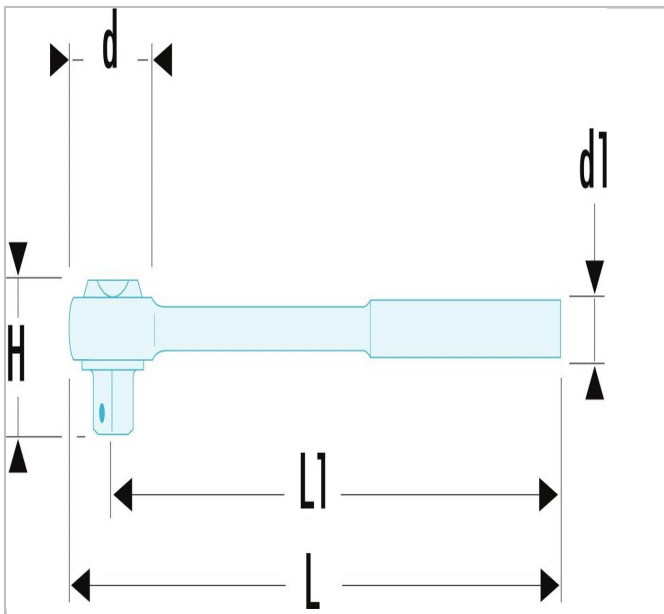

**Clé à cliquet 1/2" Original Facom - L.260mm - Chromé satiné**

Réf S.151B **37.43€<sup>TTC\*</sup>**

<https://www.domomat.com/66619-cle-a-cliquet-12-original-facom-l260mm-chrome-satine-facom-s151b.html>

## Cliquet 1/2" long

### Description :

- Manche extra-long pour passer plus de couple avec moins d'efforts.
- Mécanisme 72 dents pour une reprise à 5°.
- Inversion par chapeau rotatif.
- Poignée en élastomère mono-matière : forte résistance à l'abrasion et aux solvants d'atelier les plus sévères : SP95, SP98, gasoil, acétone, liquide de frein, Skydrol, Jet Oil, kérosène.
- Présentation : chromée satinée.

	Diamètre [mm]	Diamètre D1 [mm]	longueur [mm]	Longueur L1 [mm]	la taille H [mm]	Poids [g]
<b>S.154</b>	40.0	30	404.0	38.0	40.0	780.0