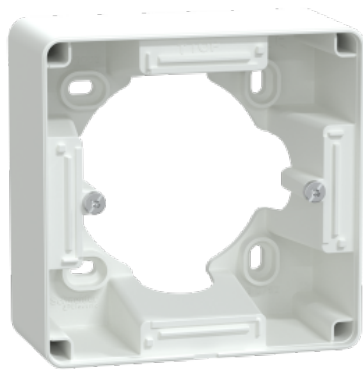

## S320762 - Schneider Electric

**Boite support 36mm Ovalis  
Schneider Electric - 1 poste - Pour  
montage en saillie -Blanc**

Réf S320762

**4.50€<sup>TTC\*</sup>**

Voir le produit : <https://www.domomat.com/97312-boite-support-36mm-ovalis-schneider-electric-1-poste-pour-montage-en-saillie-blanc-schneider-electric-s320762.html>

*Le produit Boite support 36mm Ovalis Schneider Electric - 1 poste - Pour montage en saillie -Blanc est en vente chez Domomat !*

## Ovalis - Boîte support 36 mm pour montage en saillie - Blanc

S320762

Statut commercial : Commercialisé

### Complémentaires

Montage de l'appareil	Saillie
Nombre de postes	1 poste
Entrée de câble	4 prédécoupes
Mode de fixation	Par vis
Nuance de la couleur	Blanc (RAL 9003)
Finition de la surface	Mat
Matière	Plastique anti-UV
Hauteur	89 mm
Largeur	89 mm
Profondeur en saillie	37 mm
Profondeur	44,4 mm
Poids du produit	0,063 kg
Conditions d'utilisation	Intérieur
Vente par quantité indivisible	1