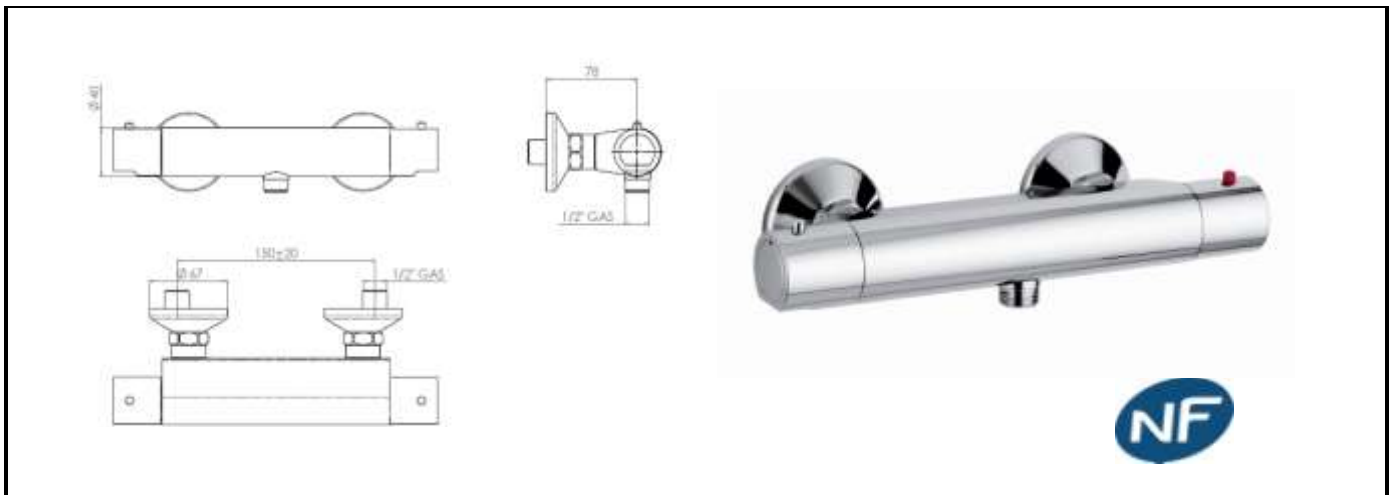

Fiche Aquance - SODI00219

Mitigeur thermostatique douche

Sodi - Chromé

Réf 2820075

110.40€^{TTC*}

Voir le produit : <https://www.domomat.com/55235-mitigeur-thermostatique-douche-sodi-chrome--aquance-2820075.html>

Le produit Mitigeur thermostatique douche Sodi - Chromé est en vente chez Domomat !

Désignation produit : Mitigeur thermostatique douche - chromé

Référence produit : SODI00219

Code EAN : 8018014879514

Code C : 39100219

Code T : 2820075

Description produit :

- Manettes ABS, cartouche THERMOTECH avec filtres amovibles. Livré avec raccords muraux et rosaces. Blocage de la température avec bouton d'arrêt à 38 °C, avec régulateur de débit.