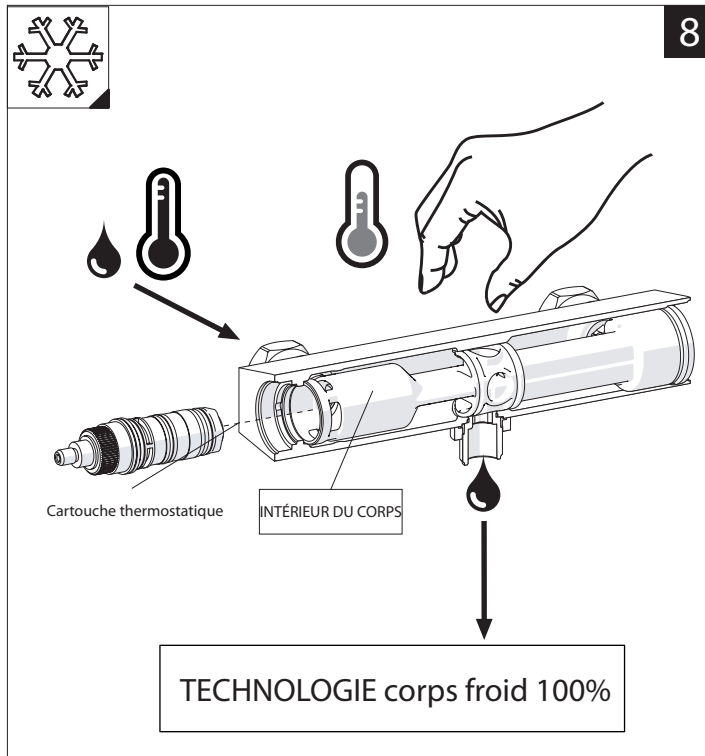

Fiche Aquance - SODI00219

Mitigeur thermostatique douche

Sodi - Chromé

Réf 2820075

110.40€^{TTC*}

Voir le produit : <https://www.domomat.com/55235-mitigeur-thermostatique-douche-sodi-chrome--aquance-2820075.html>

Le produit Mitigeur thermostatique douche Sodi - Chromé est en vente chez Domomat !

Not included / Non incluso / Non Inclus / Nie zawarty / No incluido / Nao incluido

1

2

3

4

5

AVANT L'INSTALLATION