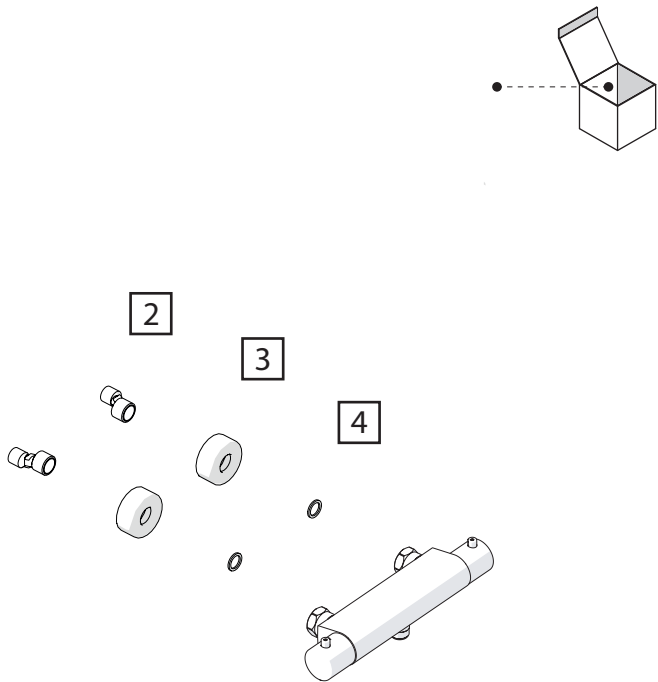

Fiche Aquance - SODI00219

Mitigeur thermostatique douche

Sodi - Chromé

Réf 2820075

110.40€^{TTC*}

Voir le produit : <https://www.domomat.com/55235-mitigeur-thermostatique-douche-sodi-chrome--aquance-2820075.html>

Le produit Mitigeur thermostatique douche Sodi - Chromé est en vente chez Domomat !

Not included / Non incluso / Non Inclus / Nie zawarty / No incluido / Nao incluido

1

2

3

4

5

AVANT L'INSTALLATION