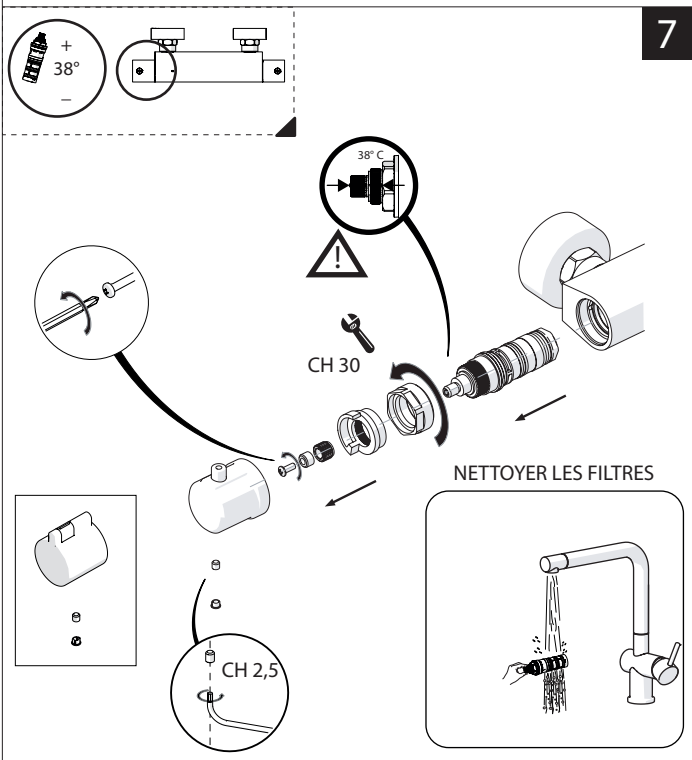

Fiche Aquance - SODI00219

Mitigeur thermostatique douche

Sodi - Chromé

Réf 2820075

110.40€^{TTC*}

Voir le produit : <https://www.domomat.com/55235-mitigeur-thermostatique-douche-sodi-chrome--aquance-2820075.html>

Le produit Mitigeur thermostatique douche Sodi - Chromé est en vente chez Domomat !

Not included / Non incluso / Non Inclus / Nie zawarty / No incluido / Nao incluido

1

2

3

4

5

AVANT L'INSTALLATION