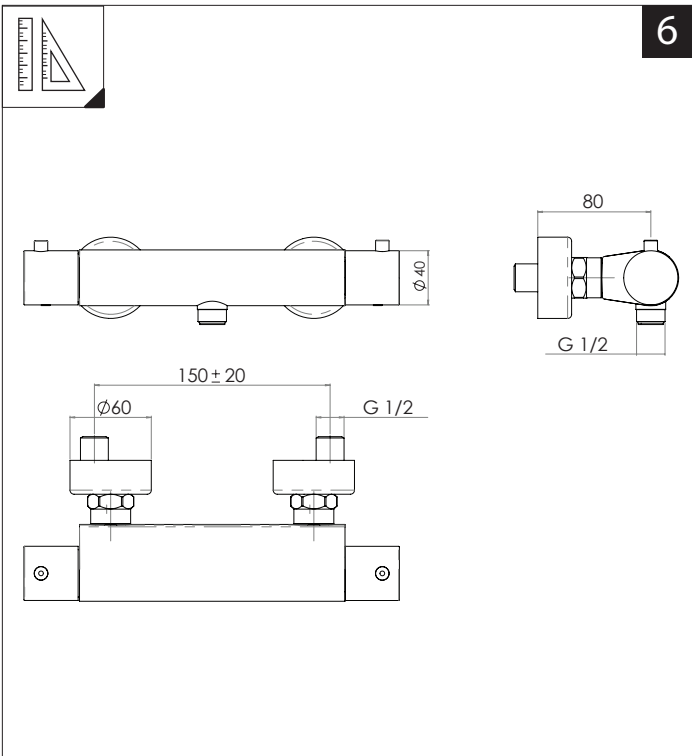

AVANT L'INSTALLATION

	P bar		MAX 10 MIN 0,5		5		T °C		MAX -80		65 -45

NETTOYAGE

EAU ✓	ALCOOL ✓	MICROFIBRE ✓	ÉPONGE ✗	DETERGENT ✗