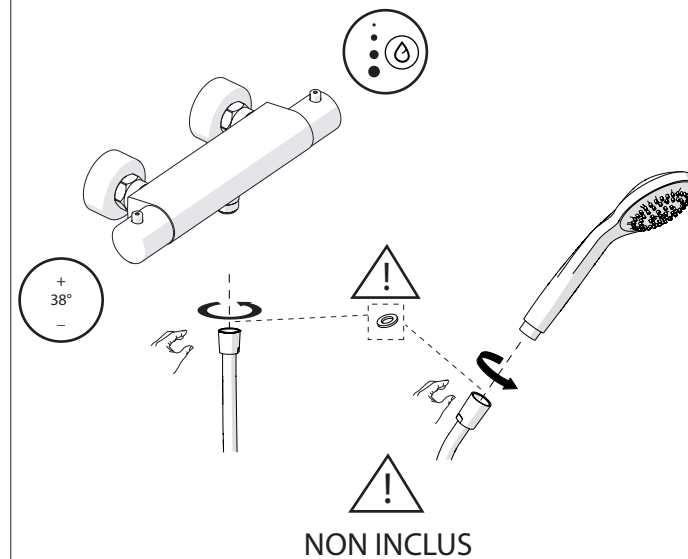

Le produit Mitigeur thermostatique douche Sodi - Chromé est en vente chez Domomat !

Not included / Non incluso / Non Inclus / Nie zawarty / No incluido / Nao incluido

1

2

3

4

5

AVANT L'INSTALLATION