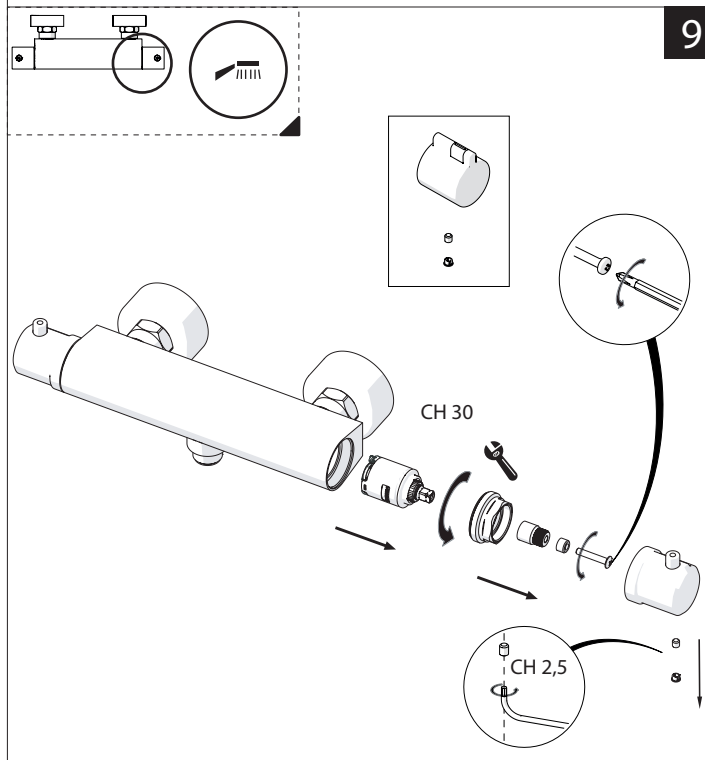

Le produit Mitigeur thermostatique douche Sodi - Chromé est en vente chez Domomat !

Not included / Non incluso / Non Inclus / Nie zawarty / No incluido / Nao incluido

1

2

3

4

5

AVANT L'INSTALLATION