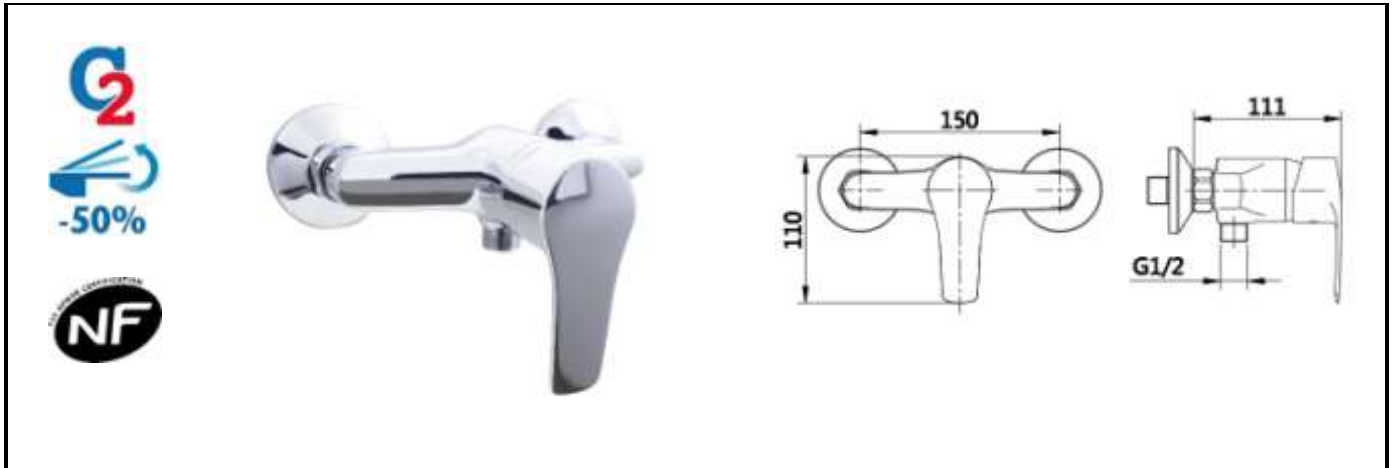

Fiche Aquance - SODI00227

Mitigeur douche Sodi - C2 - Chromé

Réf 2864249

56.98€^{TTC*}

Voir le produit : <https://www.domomat.com/55231-mitigeur-douche-sodi-c2-chrome-aquance-2864249.html>

*Le produit Mitigeur douche Sodi - C2 - Chromé
est en vente chez Domomat !*

Désignation produit : Mitigeur douche mural chromé

Référence produit : SODI00227

Code EAN : 3378079008287

Code C : 39100227

Code T : 2864249

Description produit :

- Manette laiton, cartouche céramique C2 (économie d'eau)
- Livré avec raccords excentrés et rosaces

Commentaires et/ou avantages produit :

- Norme NF Classement ECAU
- ACS
- Fabrication française

Lieu de fabrication du produit : France

Emballage (nombre de pièces) :	Individuel : 1	Regroupement : 20	Palettisation :
Nature (carton, film palette...) :	BOITE	CARTON	
Dimension LxIxH (cm) :	205X145X100	700x440x200	
Poids (Kg) :	0.927	18.54	