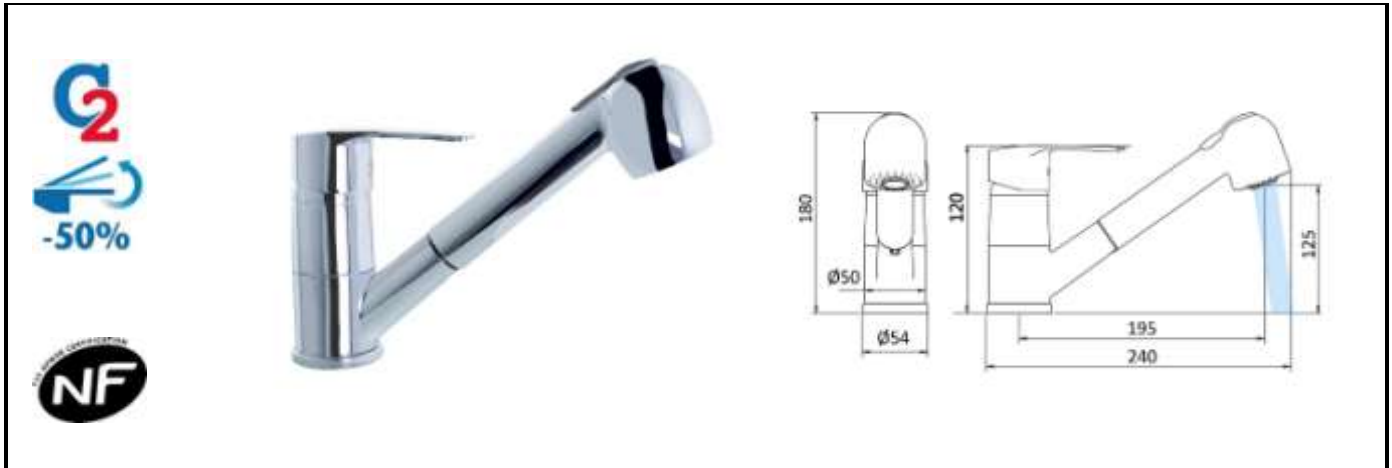

### Mitigeur évier Sodi - Monotrou - C2 - Chromé - Avec douchette extractible

Réf 2864253

**109.21€<sup>TTC\*</sup>**

Voir le produit : <https://www.domomat.com/55240-mitigeur-evier-sodi-monotrou-c2-chrome-avec-douchette-extractible-aquance-2864253.html>

*Le produit Mitigeur évier Sodi - Monotrou - C2 - Chromé - Avec douchette extractible  
est en vente chez Domomat !*

**Désignation produit :** Mitigeur monotrou évier chromé avec douchette extractible

**Référence produit :** SODI00672

**Code EAN :** 3378079008317

**Code C :** 39100672

**Code T :** 2864253

**Description produit :**

- Manette laiton, cartouche céramique C2 (économie d'eau)
- Livré avec flexibles d'alimentation inox 3/8°F