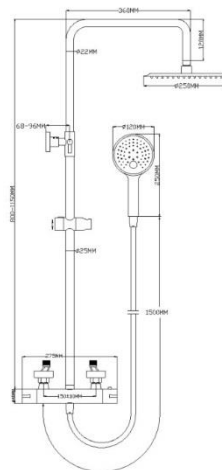

## Fiche Aquance - SODI35033

*Le produit Colonne thermostatique réglable douche Sodi - Noir  
est en vente chez Domomat !*

**Désignation produit :** Colonne de douche thermostatique noire réglable

**Référence produit :** SODI35033

**Code EAN :** 3378079008744

**Code C :** 39135033

**Code T :** 3080740

**Description produit :**

- Colonne tubulaire noire réglable en hauteur Ø19/22 mm
- Croisillon ABS
- Douche de tête INOX noire extra-plate Ø 250 mm
- Douchette à main ABS noire Ø 120 mm, 3 jets
- Support douchette ABS noire réglable
- Flexible synthétique silver noir 150cm

**Commentaires et/ou avantages produit :**

- ACS
- Fabrication française

**Lieu de fabrication du produit :** France

<b>Emballage</b> (nombre de pièces) :	Individuel : 1	Regroupement :	Palettisation :
<b>Nature</b> (carton, film palette...) :	BOITE	CARTON	PALETTE
<b>Dimension</b> LxIxH (cm) :	38X85X8	39X86X34	80X120X136
<b>Poids</b> (Kg) :	4.94	20.50	180