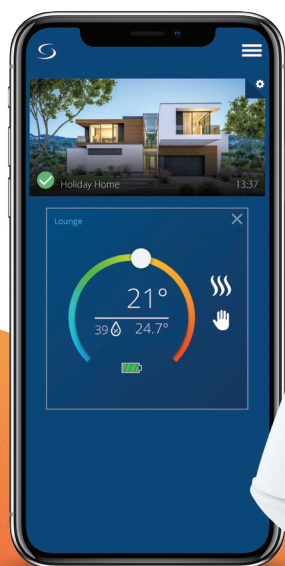

Fonctions	Avantages
ITLC	Régulation avec un algorithme chrono-proportionnel (PI).
Design Ultra-Slim	Utilisation et configuration simples et rapides pour tous les utilisateurs
Alimentation par Pile LI-ION rechargeable	Rechargement simple de la batterie avec un câble micro SD.
Classe ErP IV	L'amélioration de la classe ErP signifie une meilleure efficacité énergétique de l'ensemble du système et une réduction totale des coûts.
MDP Propriétaire	Option de saisie du code PIN pour que l'occupant n'ai accès qu'à certains paramètres et menus.
Fonctions Optimisation	Optimum Start et Optimum Stop pour un confort accru. Les départs et arrêts programmés de la chaudière sont optimisés augmentant ainsi l'efficacité énergétique.
Communication sans fil	Installation sans fil, excellente portée intérieure.
5 ans de garantie	Tranquillité d'esprit garantie.

Caractéristiques techniques

Alimentation thermostat	Pile rechargeable LI-ION
Dimensions Thermostat	86mm x 86mm x 11mm (HxLxP)
Fréquence radio	2.4 Ghz (jusqu'à 30m)
Plage de température	5°C ~ 35°C