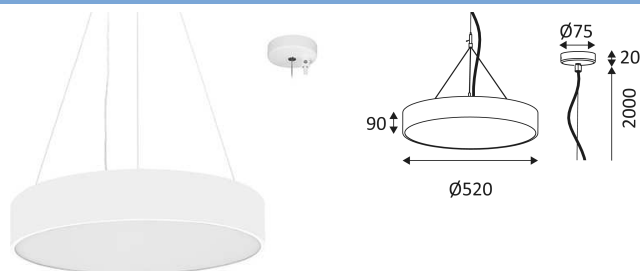

SU15430 - Indigo

**Suspension CAPRI R 2 P Indigo -
42W - 3CCT - Dimmable coupure de
phase - Blanc mat**

Réf SU15430

268.93€^{TTC*}

Voir le produit : <https://www.domomat.com/65096-suspension-capri-r-2-p-indigo-42w-3cct-dimmable-coupure-de-phase-blanc-mat-indigo-su15430.html>

Le produit Suspension CAPRI R 2 P Indigo - 42W - 3CCT - Dimmable coupure de phase - Blanc mat est en vente chez Domomat !

CAPRI R 2 P

- Suspension ronde.
 - Diffuseur PS à structure prismatique.
 - 2700K, 3000K ou 4000K au choix via un interrupteur dans le luminaire.
 - Livrée avec câbles de suspension en acier (réglables 2.00m max), base ronde et câble d'alimentation blancs ou noirs.
 - Convertisseur dimmable coupure de phase ou dimmable DALI-push intégré dans l'appareil.
- Ce produit contient 1 source(s) lumineuse(s) d'efficacité énergétique F.