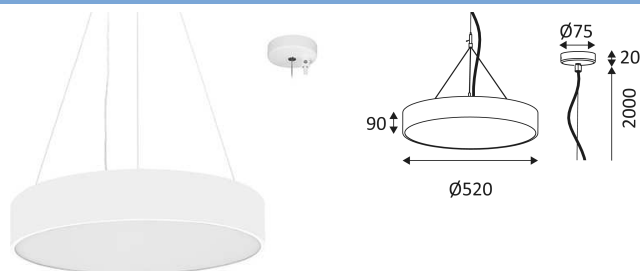

*Le produit Suspension CAPRI R 2 P Indigo - 42W - 3CCT - Dimmable Dali - Blanc mat
est en vente chez Domomat !*

CAPRI R 2 P

- Suspension ronde.
 - Diffuseur PS à structure prismatique.
 - 2700K, 3000K ou 4000K au choix via un interrupteur dans le luminaire.
 - Livrée avec câbles de suspension en acier (réglables 2.00m max), base ronde et câble d'alimentation blancs ou noirs.
 - Convertisseur dimmable coupure de phase ou dimmable DALI-push intégré dans l'appareil.
- Ce produit contient 1 source(s) lumineuse(s) d'efficacité énergétique F.