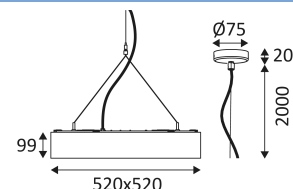

*Le produit Suspension CAPRI S 2 P Indigo - 42W - 3CCT - Dimmable Dali - Noir mat
est en vente chez Domomat !*

CAPRI S 2 P

- Suspension carrée.
 - Diffuseur PS à structure prismatique.
 - 2700K, 3000K ou 4000K au choix via un interrupteur dans le luminaire.
 - Livrée avec câbles de suspension en acier (réglables 2.00m max), base ronde et câble d'alimentation blancs ou noirs.
 - Convertisseur dimmable coupure de phase ou dimmable DALI-push intégré dans l'appareil.
- Ce produit contient 1 source(s) lumineuse(s) d'efficacité énergétique F.