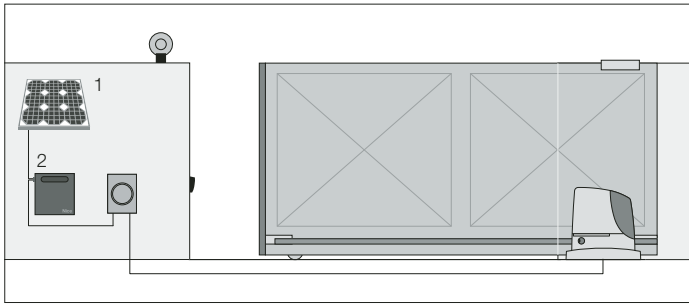

1.Panneau solaire SYP
2.Logement batterie PSY24