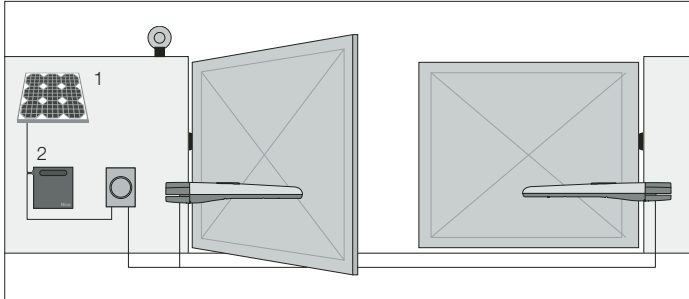

1.Panneau solaire SYP
2.Logement batterie PSY24