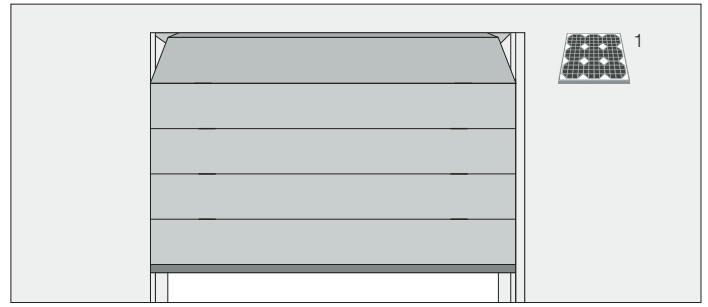

1.Panneau solaire SYP
2.Logement batterie PSY24