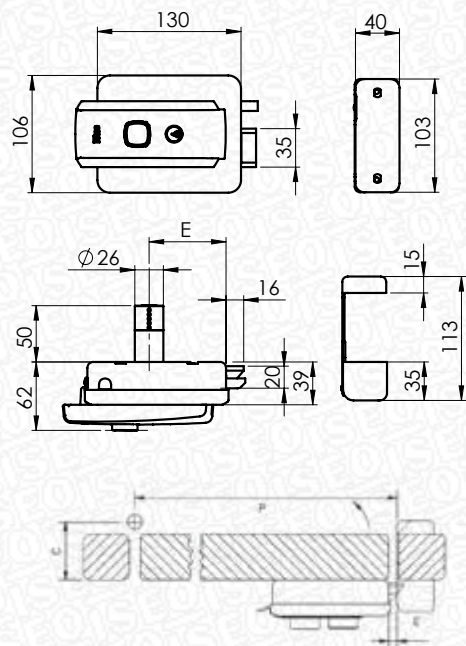

ISEO®

CARACTÉRISTIQUES TECHNIQUES

- Entrées 50, 60, 70 et 80 mm
 - Bec-de-cane à blocage automatique.
 - Charge du ressort de piston allégée pour huisseries plus légères.
 - Serrure et gâche laquées gris noir ISEO.
 - La gâche est ajustable +/- 1,5 mm à la verticale pour l'aligner correctement à la serrure avant le serrage définitif.
 - Série 53N avec pêne dormant à double tour 10+10 mm et saillie totale de 23 mm, pour le verrouillage en toute sécurité de la porte.
 - Série 51N/52N Uniquement bec-de-cane avec ouverture permanente (serrures réglées avec bouton/cylindre).
 - Cylindre externe fixe Ø 26 x 50 mm pour pose sur des huisseries métalliques.
 - Cylindre externe détaché pour pose sur des huisseries en bois.
 - 3 clés fournies.
- Plaque porte-serrure avec auvent de protection et plaque sous-gâche avec double orifice pour fixer la gâche dans 2 positions verticales différentes, selon besoin.
- Alimentation 12 Vac - 15 W - 1,25 A.

www.iseo.com

Série 5

Serrure électrique en applique

CONDITIONS DE POSE POUR DÉVERROUILLAGE DEPUIS L'EXTÉRIEUR

- COTE C : entraxe entre la charnière et le fil intérieur de la porte 80 mm max
- COTE P : largeur minimum de la porte 900 mm
- COTE E : distance entre la serrure et la gâche 9 mm max