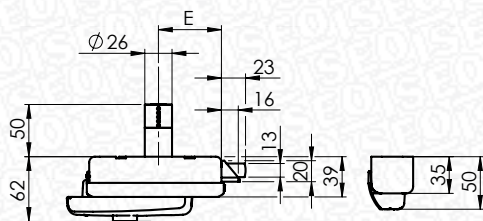

SÉRIE 53N

Serrure électrique en applique avec
DEMI-TOUR ET BEC-DE-CANE

PRODUIT :

La serrure électrique en applique **Série 5** est polyvalente ; elle s'utilise sur toutes les portes à déverrouillage à distance par impulsion électrique. Une de ses applications les plus diffuses sont les portails qui délimitent les zones pavillonnaires ou les copropriétés ou encore les portes d'entrée en bois des immeubles résidentiels ou publics.

FONCTIONNEMENT :

Serrures électriques à un seul tour (série 51N/52N)

- L'impulsion électrique agit sur le demi-tour et ouvre la porte ou le portail.
- De l'extérieur : la clé active toujours le demi-tour.
- De l'intérieur : la clé active le demi-tour (serrure réglée cylindre seulement) ou le bouton (serrure réglée bouton/cylindre ou bouton seulement).

Serrures électriques avec demi-tour et bec-de-cane (série 53N)

- Avec le bec-de-cane encastré, l'impulsion électrique agit sur le demi-tour et ouvre la porte ou le portail, en revanche si le bec-de-cane est apparent, le déverrouillage électrique est impossible.
- De l'extérieur : la clé active toujours le bec-de-cane et le demi-tour.
- De l'intérieur : le bec-de-cane est toujours actionné par la clé, le demi-tour est actionné par la clé (serrure réglée cylindre seulement) ou par le bouton (serrure réglée bouton/cylindre).

VASTE CHOIX :

- Série 52N - serrures électriques en applique avec demi-tour seulement.
- Série 53N - serrures électriques en applique avec demi-tour et bec-de-cane.
- Série 51N - serrures électriques en applique avec demi-tour seulement pour déverrouillage extérieur.

ISEO®

CARACTÉRISTIQUES TECHNIQUES

1. Entrées 50, 60, 70 et 80 mm
   - Bec-de-cane à blocage automatique.
   - Charge du ressort de piston allégée pour huisseries plus légères.
   - Serrure et gâche laquées gris noir ISEO.
   - La gâche est ajustable +/- 1,5 mm à la verticale pour l'aligner correctement à la serrure avant le serrage définitif.
   - Série 53N avec pêne dormant à double tour 10+10 mm et saillie totale de 23 mm, pour le verrouillage en toute sécurité de la porte.
   - Série 51N/52N Uniquement bec-de-cane avec ouverture permanente (serrures réglées avec bouton/cylindre).
   - Cylindre externe fixe Ø 26 x 50 mm pour pose sur des huisseries métalliques.
   - Cylindre externe détaché pour pose sur des huisseries en bois.
   - 3 clés fournies.
2. Plaque porte-serrure avec auvent de protection et plaque sous-gâche avec double orifice pour fixer la gâche dans 2 positions verticales différentes, selon besoin.
3. Alimentation 12 Vac - 15 W - 1,25 A.

www.iseo.com