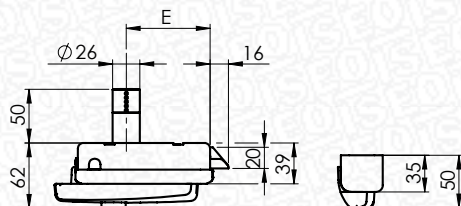

Série 5

Serrure électrique en applique

SÉRIE 52N

Serrure électrique en applique avec
UN DEMI-TOUR SEULEMENT