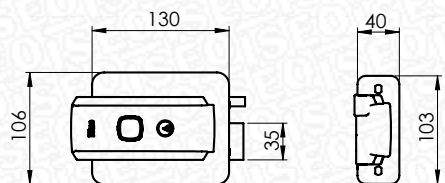

Série 5

Serrure électrique en applique

SÉRIE 52N

Serrure électrique en applique avec
UN DEMI-TOUR SEULEMENT