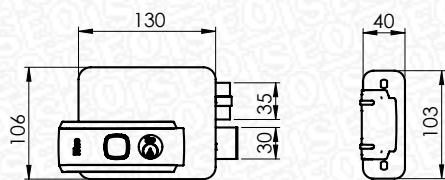

SÉRIE 53N

Serrure électrique en applique avec
DEMI-TOUR ET BEC-DE-CANE

PRODUIT :

La serrure électrique en applique **Série 5** est polyvalente ; elle s'utilise sur toutes les portes à déverrouillage à distance par impulsion électrique. Une de ses applications les plus diffuses sont les portails qui délimitent les zones pavillonnaires ou les copropriétés ou encore les portes d'entrée en bois des immeubles résidentiels ou publics.

FONCTIONNEMENT :

Serrures électriques à un seul tour (série 51N/52N)

- L'impulsion électrique agit sur le demi-tour et ouvre la porte ou le portail.
- De l'extérieur : la clé active toujours le demi-tour.
- De l'intérieur : la clé active le demi-tour (serrure réglée cylindre seulement) ou le bouton (serrure réglée bouton/cylindre ou bouton seulement).

Serrures électriques avec demi-tour et bec-de-cane (série 53N)

- Avec le bec-de-cane encastré, l'impulsion électrique agit sur le demi-tour et ouvre la porte ou le portail, en revanche si le bec-de-cane est apparent, le déverrouillage électrique est impossible.
- De l'extérieur : la clé active toujours le bec-de-cane et le demi-tour.
- De l'intérieur : le bec-de-cane est toujours actionné par la clé, le demi-tour est actionné par la clé (serrure réglée cylindre seulement) ou par le bouton (serrure réglée bouton/cylindre).

VASTE CHOIX :

- Série 52N - serrures électriques en applique avec demi-tour seulement.
- Série 53N - serrures électriques en applique avec demi-tour et bec-de-cane.
- Série 51N - serrures électriques en applique avec demi-tour seulement pour déverrouillage extérieur.

ISEO®

CARACTÉRISTIQUES TECHNIQUES

1. Entrées 50, 60, 70 et 80 mm
   - Bec-de-cane à blocage automatique.
   - Charge du ressort de piston allégée pour huisseries plus légères.
   - Serrure et gâche laquées gris noir ISEO.
   - La gâche est ajustable +/- 1,5 mm à la verticale pour l'aligner correctement à la serrure avant le serrage définitif.
   - Série 53N avec pêne dormant à double tour 10+10 mm et saillie totale de 23 mm, pour le verrouillage en toute sécurité de la porte.
   - Série 51N/52N Uniquement bec-de-cane avec ouverture permanente (serrures réglées avec bouton/cylindre).
   - Cylindre externe fixe Ø 26 x 50 mm pour pose sur des huisseries métalliques.
   - Cylindre externe détaché pour pose sur des huisseries en bois.
   - 3 clés fournies.
2. Plaque porte-serrure avec auvent de protection et plaque sous-gâche avec double orifice pour fixer la gâche dans 2 positions verticales différentes, selon besoin.
3. Alimentation 12 Vac - 15 W - 1,25 A.

www.iseo.com