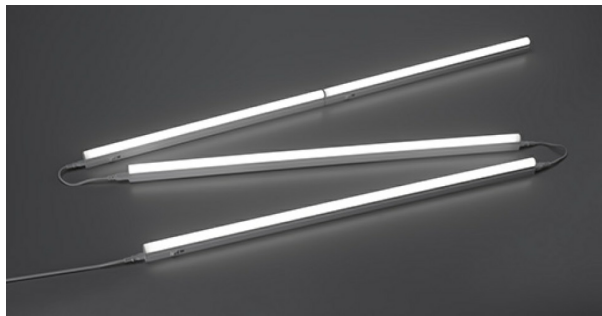

Accessoires

Ambiance

Autre