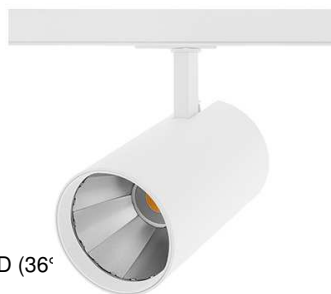

TR138WW05 | Indigo

**Projecteur pour rail ALYX T MONO
Indigo - 30W - 3000K - Noir**

Réf TR138WW05

157.52€^{TTC*}

Voir le produit : <https://www.domomat.com/48816-projecteur-pour-rail-alyx-t-mono-indigo-30w-3000k-noir-indigo-tr138ww05.html>

*Le produit Projecteur pour rail ALYX T MONO Indigo - 30W - 3000K - Noir
est en vente chez Domomat !*

ALYX T MONO

- Projecteur pour éclairage d'accentuation.
- Adaptateur pour Track MONO MINI MAIN.
- Convertisseur non dimmable intégré dans l'appareil.

Ce produit contient 1 source(s) lumineuse(s) d'efficacité énergétique C.

d'efficacité énergétique F (24°), D (36°
d'efficacité énergétique C.

d'efficacité énergétique F (24°), D (36°
d'efficacité énergétique C.