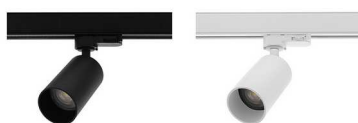

TR35905 - INDIGO

**Spot sur rail YERA Indigo - GU10 -
13W max - PAR16 - Noir mat**

Réf TR35905

33.60€^{TTC*}

Voir le produit : <https://www.domomat.com/64850-spot-sur-rail-yera-indigo-gu10-13w-max-par16-noir-mat-indigo-tr35905.html>

*Le produit Spot sur rail YERA Indigo - GU10 - 13W max - PAR16 - Noir mat
est en vente chez Domomat !*

YERA GU10

- Projecteur pour éclairage d'accentuation.
- Adaptateur pour Track III SURFACE.
- Base apparente TR241 à commander séparément.

CODE	COULEUR	MATIÈRE	SOCKET	AC	Watt Max	LAMPE
TR35905	NOIR MAT	ALUMINIUM	GU10	AC 230V	13W	PAR16
TR35930	BLANC MAT	ALUMINIUM	GU10	AC 230V	13W	PAR16

NOIR MAT

BLANC MAT

ACCESSOIRES	COULEUR	DESCRIPTION	
TR24130	NOIR	BASE APPARENTE	
TR24131	BLANC	BASE APPARENTE	