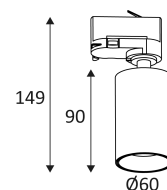

YERA GU10

- Projecteur pour éclairage d'accentuation.
- Adaptateur pour Track III SURFACE.
- Base apparente TR241 à commander séparément.