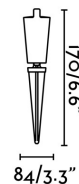

### Caractéristiques

<b>Ampoule:</b>	1 LED X GU10 MAX 8W LED
<b>Ampoule incluse:</b>	Non
<b>Transformateur:</b>	
<b>Transformateur inclus:</b>	Non
<b>Tension:</b>	100-240V
<b>IP:</b>	65
<b>Classe:</b>	II
<b>Matériel:</b>	PMMA
<b>Designer:</b>	ALEGRE DESIGN
<b>Ampoule recommandée:</b>	17330
<b>Description de l'ampoule recommandée:</b>	AMPOULE GU10 LED 7W 3000K 38°
<b>Longueur:</b>	84 mm
<b>Largeur:</b>	84 mm
<b>Hauteur:</b>	170 mm
<b>Poids Net:</b>	0.30 kg
<b>Volume:</b>	0.00219 m3