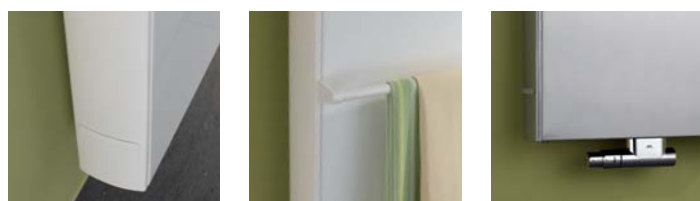

Verteo

VERTEO-PLAN / VERTEO-PROFIL

Une technique de chauffage peu encombrante et permettant d'économiser espace et énergie.

Un chauffage à la pointe du progrès et délibérément moderne. Une solution peu encombrante s'intégrant parfaitement à l'espace. Avec façade entièrement lisse ou version profilée au design spécifique. Dotée de l'incomparable technologie innovante X2, générant un plus de confort et une économie d'énergie.