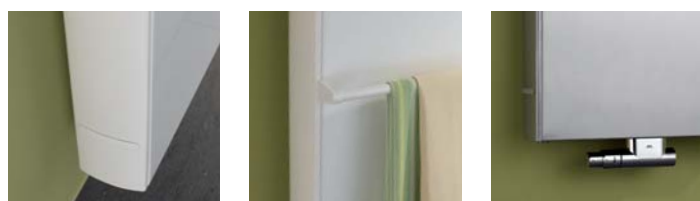

KERMI®

Verteo, le nouveau
radiateur panneau
vertical

Verteo

VERTEO-PLAN / VERTEO-PROFIL

Une technique de chauffage peu encombrante et permettant d'économiser espace et énergie.

Un chauffage à la pointe du progrès et délibérément moderne. Une solution peu encombrante s'intégrant parfaitement à l'espace. Avec façade entièrement lisse ou version profilée au design spécifique. Dotée de l'incomparable technologie innovante X2, générant un plus de confort et une économie d'énergie.

Un système de chauffage moderne au format vertical peu encombrant.

- Avec technologie X2 hors pair.
- Façade entièrement lisse, finition brillante ou version profilée au design spécifique.
- Cache latéral en série.
- Possibilité de raccord universel par 6 manchons.
- Distributeur à vanne Kermi en option.
- Emballage spécifique et modèle prêt à monter.

Adaptabilité globale aux besoins thermiques individuels. Puissance thermique de 650 à 3100 watts. Décliné en quatre hauteurs et quatre longueurs. Pour toutes les sources de chaleur. Fuel, gaz ou chauffage à distance. Chauffage solaire ou installation conventionnelle de chauffage. Livraison complète avec accessoires.

Revêtement brillant par processus de laquage double couche haut de gamme non nocif pour l'environnement. Emballage spécifique et modèle prêt à monter. Montage simple et rapide. Multiples possibilités de raccordement en haut ou en bas.