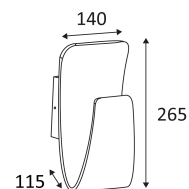

CODE	COULEUR	MATIÈRE	AC/DC	LED	T° (K)	LUMEN	IRC	KG
WA11030	BLANC MAT	ALUMINIUM	AC 230V	7,5W	3000K	620 Lm	>90	1,5
WA11018	NOIR - DORE	ALUMINIUM	AC 230V	7,5W	3000K	380 Lm	>90	1,5

WA11030

WA11018

Montage sur un mur uniquement. Ce luminaire éclaire avec 2 zones d'éclairement.