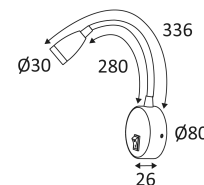

# BETSY 1

- Applique murale.
- Aluminium.
- Base apparente avec interrupteur.
- Longueur du flexible 280mm.
- Faisceau 36°.
- Convertisseur non dimmable intégré dans l'appareil.

CODE	COULEUR	AC/DC	LED	T° (K)	LUMEN	$\alpha$	IRC
WA153WW05	NOIR	AC 230V	3W	3000K	150 Lm	36°	>80
WA153WW30	BLANC	AC 230V	3W	3000K	150 Lm	36°	>80

355°

Orientation horizontal possible du luminaire pour un maximum de 355°.

350°

Orientation vertical possible du luminaire pour un maximum de 350°.

Homologation CE.

Montage sur surfaces inflammables.

Alimentation incluse.