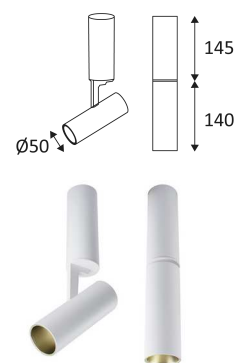

FILI 4 RX

- Plafonnier rond orientable.
- Livré avec réflecteurs doré et argenté.
- Convertisseur non dimmable intégré dans l'appareil.

Ce produit contient 1 source(s) lumineuse(s) d'efficacité énergétique G.

CODE	COULEUR	MATIÈRE	AC	LED	T° (K)	LED Lumen	System Lumen
WA161WW05	NOIR MAT	ALUMINIUM	AC 230V	13W	3000K	1180 Lm	791 Lm
WA161WW30	BLANC MAT	ALUMINIUM	AC 230V	13W	3000K	1180 Lm	791 Lm

Montage au plafond uniquement.

Usage intérieur uniquement.

Protection contre la pénétration de corps supérieurs à 12mm. Sans protection contre l'eau.

Résistance : 0,23 Joule.

Produit dont les parties accessibles sont séparées des parties actives par double isolation ou isolation renforcée.

Orientation verticale possible du luminaire pour un maximum de 90°.

Orientation horizontale possible du luminaire pour un maximum de 355°.

Faisceau 40°.

Homologation CE.

IRC >80

"Durée de vie" des moteurs de lumière.

RG1.

Testé à 650°.

Alimentation incluse.

Garantie 3 ans.

Courbe photométrique disponible sur le site web: www.indigo-lighting.com

Driver remplaçable par un électricien.