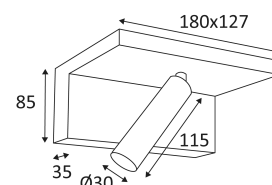

MILO 2

- Applique murale décorative.
- Base apparente avec interrupteur permettant trois niveaux d'éclairage (25%, 50% et 100%) et deux prises USB (5VDC, 2A).
- Convertisseur non dimmable intégré dans l'appareil.

Ce produit contient 1 source(s) lumineuse(s) d'efficacité énergétique F.