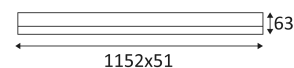

SULLY C

- Plafonnier linéaire.
- Diffuseur en polycarbonate.
- Livré avec câble d'alimentation noir ou blanc.
- Convertisseur dimmable DALI inclus dans le profil.