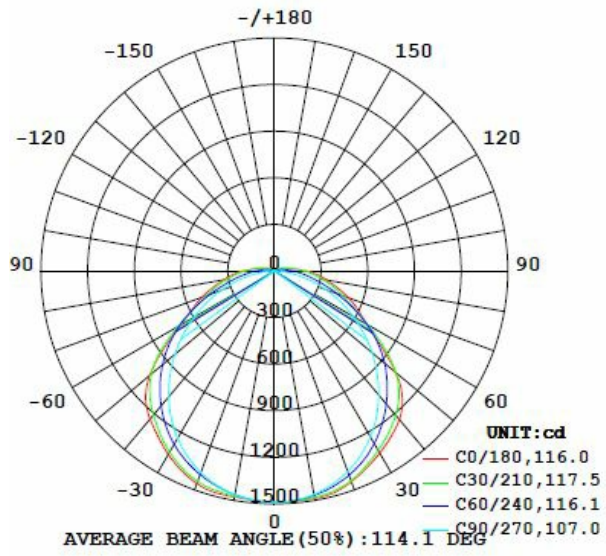

## Données physiques et mécaniques

<b>Dimensions (mm)</b>	1190 x 85 x 80
<b>Poids (kg)</b>	1.5
<b>Profondeur d'encastrement sous BA13</b>	-
<b>Longueur de câble</b>	-
<b>Couleur de produit</b>	Gris
<b>Indice de protection IK</b>	IK10
<b>Indice(s) de protection IP</b>	IP66
<b>Plage de température d'utilisation</b>	-20... +50°
<b>Matériaux de corps</b>	PC
<b>Matériaux diffuseurs</b>	PC
<b>Détecteur</b>	Haute fréquence
<b>Alimentation incluse</b>	Oui
<b>Recouvrable</b>	Non concerné

## Courbe photométrique