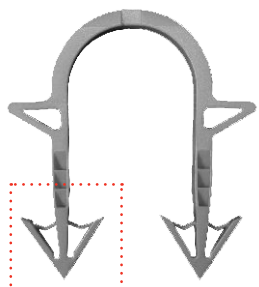

45000 | Ram Fiche

Agrafeuse pour plancher chauffant

Réf 45000

525.30€^{TTC*}

Voir le produit : <https://www.domomat.com/12866-agrafeuse-pour-plancher-chauffant--ram-45000.html>

*Le produit Agrafeuse pour plancher chauffant
est en vente chez Domomat !*

AGRAFES

Agrafes à ancre

Produits
Brevetés
Fabriqués en France

NYLON

Ancre souple pour une meilleure tenue

Fixations pour plancher chauffant

- ▶ Agrafes permettant la fixation de tubes et trames sur dalles planes ou à plots de plancher chauffant électrique.
- ▶ Elles ont une pénétration très facile dans l'isolant polyester ou polyuréthane.
- ▶ Forte résistance à l'arrachement.

Caractéristiques (mm)		
Type	Ø Tube	Longueur
40	12 à 20	42
60	12 à 20	57

Boîte carton	
Quantité	Références
300	45340
300	45360

Agrafes manuelles

Fixations pour plancher chauffant

- ▶ L'agrafe manuelle est idéale pour la fixation de tubes et trames sur dalles planes ou à plots de plancher chauffant électrique. Elle permet une pénétration très facile dans l'isolant polyester ou polyuréthane.
- ▶ Forte résistance à l'arrachement.

Caractéristiques (mm)		
Type	Ø Tube	Longueur
40	12 à 20	42

Conditionnement	
Quantité	Références
300	45000