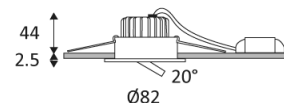

AL1014 RDX OUT

- Spot encastré rond orientable.
- Avec traitement de surface pour une meilleure résistance.
- Fixation par ressorts.
- Convertisseur dimmable déporté fourni.
- Compatible avec variateur début et fin de phase.