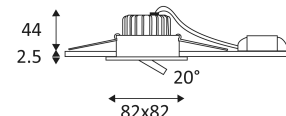

Retrouvez tous les produits de la catégorie

chez Domomat !

* : Prix sur le site Domomat.com au 30/04/2024. Le prix est susceptible d'être modifié.

AL1014 SDX

- Downlight encastré carré orientable.
- Fixation par ressorts.
- Double bornier automatique.
- Convertisseur dimmable déporté fourni.
- Compatible avec variateur début et fin de phase.
- En option, convertisseur dimmable DALI CD116 à commander séparément.