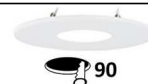

ACCESSOIRES	COULEUR	MATIÈRE	DESCRIPTION
DO33330	BLANC MAT	ALUMINIUM	BAGUE DE FINITION 90-120MM

LAMPES	AC/DC	LED	T° (K)	Lumen	IRC
LED9W500DWW	AC 230V	9W	3000K	830 Lm	>80

Montage au plafond en encastré uniquement.

Usage intérieur uniquement.

Protection contre les pénétrations des corps solides supérieurs à 12mm. Protection contre les chutes verticales de gouttes d'eau avec angle d'inclinaison de max. 60°.

Produit dont les parties accessibles sont séparées des parties actives par double isolation ou isolation renforcée.

Diamètre de percement pour insérer le luminaire. (68mm)

Orientation verticale possible du luminaire pour un maximum de 30°.

Homologation CE.

Le produit ne peut pas être recouvert après montage, même par un isolant.

Garantie 2 ans.