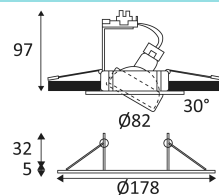

ALA1013 RX GU10 AUTO

- Downlight encastré rond orientable.
- Fixation par ressorts.
- Double bornier automatique.
- Ne nécessite pas de transformateur.

CODE	COULEUR	MATIÈRE	SOCKET	AC	Watt Max	LAMPE	KG
ALA101325	ALUMINIUM MAT	ALUMINIUM	GU10 AUTO	AC 230V	50W	PAR16	0,124
ALA101330	BLANC MAT	ALUMINIUM	GU10 AUTO	AC 230V	50W	PAR16	0,155

ACCESSOIRES	COULEUR	MATIÈRE	DESCRIPTION
DO33330	BLANC MAT	ALUMINIUM	BAGUE DE FINITION 90-120MM

LAMPES	AC/DC	LED	T° (K)	Lumen	IRC
LED9W500DWW	AC 230V	9W	3000K	830 Lm	>80

Montage au plafond en encastré uniquement.

Usage intérieur uniquement.

Protection contre les pénétrations des corps solides supérieurs à 12mm. Protection contre les chutes verticales de gouttes d'eau avec angle d'inclinaison de max. 60°.

Produit dont les parties accessibles sont séparées des parties actives par double isolation ou isolation renforcée.

Diamètre de percement pour insérer le luminaire. (68mm)

Orientation verticale possible du luminaire pour un maximum de 30°.

Homologation CE.

Le produit ne peut pas être recouvert après montage, même par un isolant.

Garantie 2 ans.