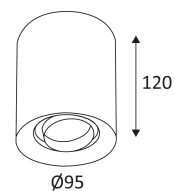

ALBA R GU10

- Plafonnier rond orientable.
- Ne nécessite pas de transformateur.