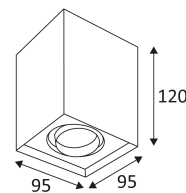

ALBA S GU10

- Plafonnier carré orientable.
- Ne nécessite pas de transformateur.