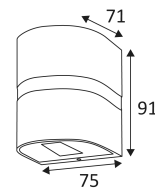

CODE	COULEUR	MATIÈRE	AC	LED	T° (K)	Nominal Lumen	System Lumen	α
OU431WW24	ANTHRACITE	FONTE D'ALUMINIUM	AC 230V	2x3W	3000K	2x200 Lm	2x135 Lm	40° / 80°

Montage sur un mur uniquement. Ce luminaire éclaire avec 2 zones d'éclairage.