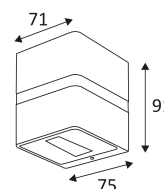

ALMA S

- Applique murale pour éclairage extérieur.
- Eclairage "up&down".
- Convertisseur non dimmable intégré dans l'appareil.

Ce produit contient 2 source(s) lumineuse(s) d'efficacité énergétique G.

CODE	COULEUR	MATIÈRE	AC	LED	T° (K)	LED Lumen	System Lumen	α
OU387WW24	ANTHRACITE	FONTE D'ALUMINIUM	AC 230V	6W	3000K	200 Lm	135 Lm	40° / 80°

Montage sur un mur uniquement. Ce luminaire éclaire avec 2 zones d'éclairage.

Usage extérieur.

Protection contre les poussières et contre les projections d'eau.

Résistance : 1 Joule.

Produit à isolation principale qui comporte des dispositifs reliant l'ensemble de ses parties métalliques accessibles au conducteur de protection.

Faisceau 40°.

Faisceau 80°.

Homologation CE.

IRC >80

"Durée de vie" des moteurs de lumière.

RG0.

Testé à 650°.

Alimentation incluse.

Garantie 3 ans.

Courbe photométrique disponible sur le site web: www.indigo-lighting.com

Driver remplaçable par un électricien.

LED remplaçable par un électricien.