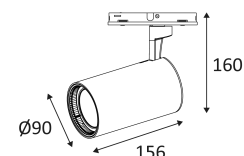

ALYX T MONO

- Projecteur pour éclairage d'accentuation.
- Adaptateur pour Track Mono Mini Main.
- Convertisseur non dimmable intégré dans l'appareil.