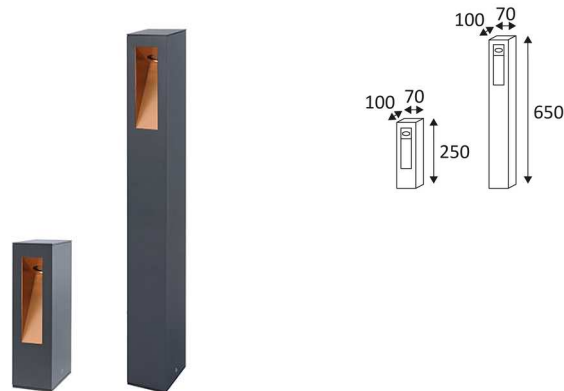

## OU358WW24 - Indigo

**Borne LED rectangulaire AMONT**  
**Indigo - 7W - 3000K - IP54 -**  
**Anthracite/ Doré**  
Réf OU358WW24

**110.08€<sup>TTC\*</sup>**

Voir le produit : <https://www.domomat.com/49087-borne-led-rectangulaire-amont-indigo-7w-3000k-ip54-anthracite-dore-indigo-ou358ww24.html>

*Le produit Borne LED rectangulaire AMONT Indigo - 7W - 3000K - IP54 - Anthracite/  
Doré*  
*est en vente chez Domomat !*

# AMONT

- Borne rectangulaire pour éclairage extérieur.
- Convertisseur non dimmable intégré dans l'appareil.

Ce produit contient 1 source(s) lumineuse(s) d'efficacité énergétique F.

CODE	COULEUR	MATIÈRE	AC	LED	T° (K)	LED Lumen	System Lumen	L (mm)
OU357WW24	ANTHRACITE - DORE	ALUMINIUM	AC 230V	7W	3000K	750 Lm	90 Lm	250
OU358WW24	ANTHRACITE - DORE	ALUMINIUM	AC 230V	7W	3000K	750 Lm	90 Lm	650