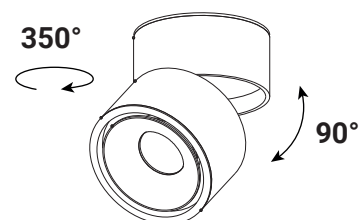

Dimensions (Ø x H) : 102 x 115 mm

Emballage : Boite

EAN : 3701124433039

*réglage usine / produit carrossable

Paramètres

Index Rendu Couleur (IRC) : > 80

Lumens/Watt : ≈ 89.16 lm/W

Tension entrée : 220-240V AC

Fréquence : 50~60Hz

Température de travail : -20 °C / +40 °C

Matériaux utilisés : Alu + PMMA

Durée de vie : L80B10 - 30,000h

Poids Net : ≈ 0.522 Kg

Nouveauté : données en cours de validation

Dimensions

Ce produit contient une source lumineuse de classe d'efficacité énergétique