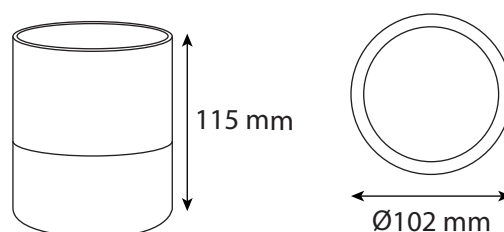

Type : Applique décorative CCT

Finition extérieure : Blanc/doré

Flux sortant : 2700 K - 530 lm / 4000 K - 535 lm* / 6000 K - 575 lm

Puissance absorbée : 6 W

Dimmable : Non

Température couleur : 2700 K - 4000 K - 5700 K

Dimensions (Ø x H) : 102 x 115 mm

Emballage : Boite

EAN : 3701124433039

*réglage usine / produit carrossable

Paramètres

Index Rendu Couleur (IRC) : > 80

Lumens/Watt : ≈ 89.16 lm/W

Tension entrée : 220-240V AC

Fréquence : 50~60Hz

Température de travail : -20 °C / +40 °C

Matériaux utilisés : Alu + PMMA

Durée de vie : L80B10 - 30,000h

Poids Net : ≈ 0.522 Kg

Nouveauté : données en cours de validation

Dimensions

Ce produit contient une source lumineuse de classe d'efficacité énergétique