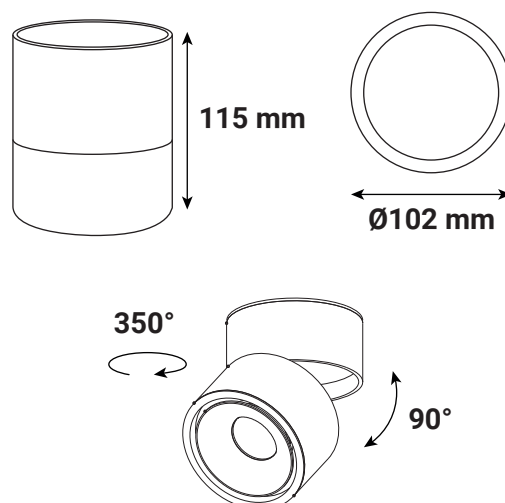

Dimensions

Ce produit contient une source lumineuse de classe d'efficacité énergétique

Les produits présentés dans les documents, offres commerciales, catalogues ou fiches techniques sont soumis à modification sans préavis.
Les caractéristiques ne deviennent contractuelles qu'après accord écrit de la direction de MIIDEX LIGHTING.