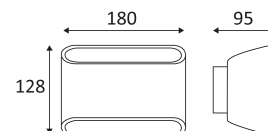

Le produit Applique murale extérieure Dani Indigo - Up & Down - 2x5W - 2x280Lm - 3000K - IP65 - Anthracite est en vente chez Domomat !

DANI

- Applique murale décorative pour éclairage extérieur.
- Base apparente avec entrée et sortie de câble.
- Eclairage "up&down".
- Convertisseur non dimmable intégré dans l'appareil.