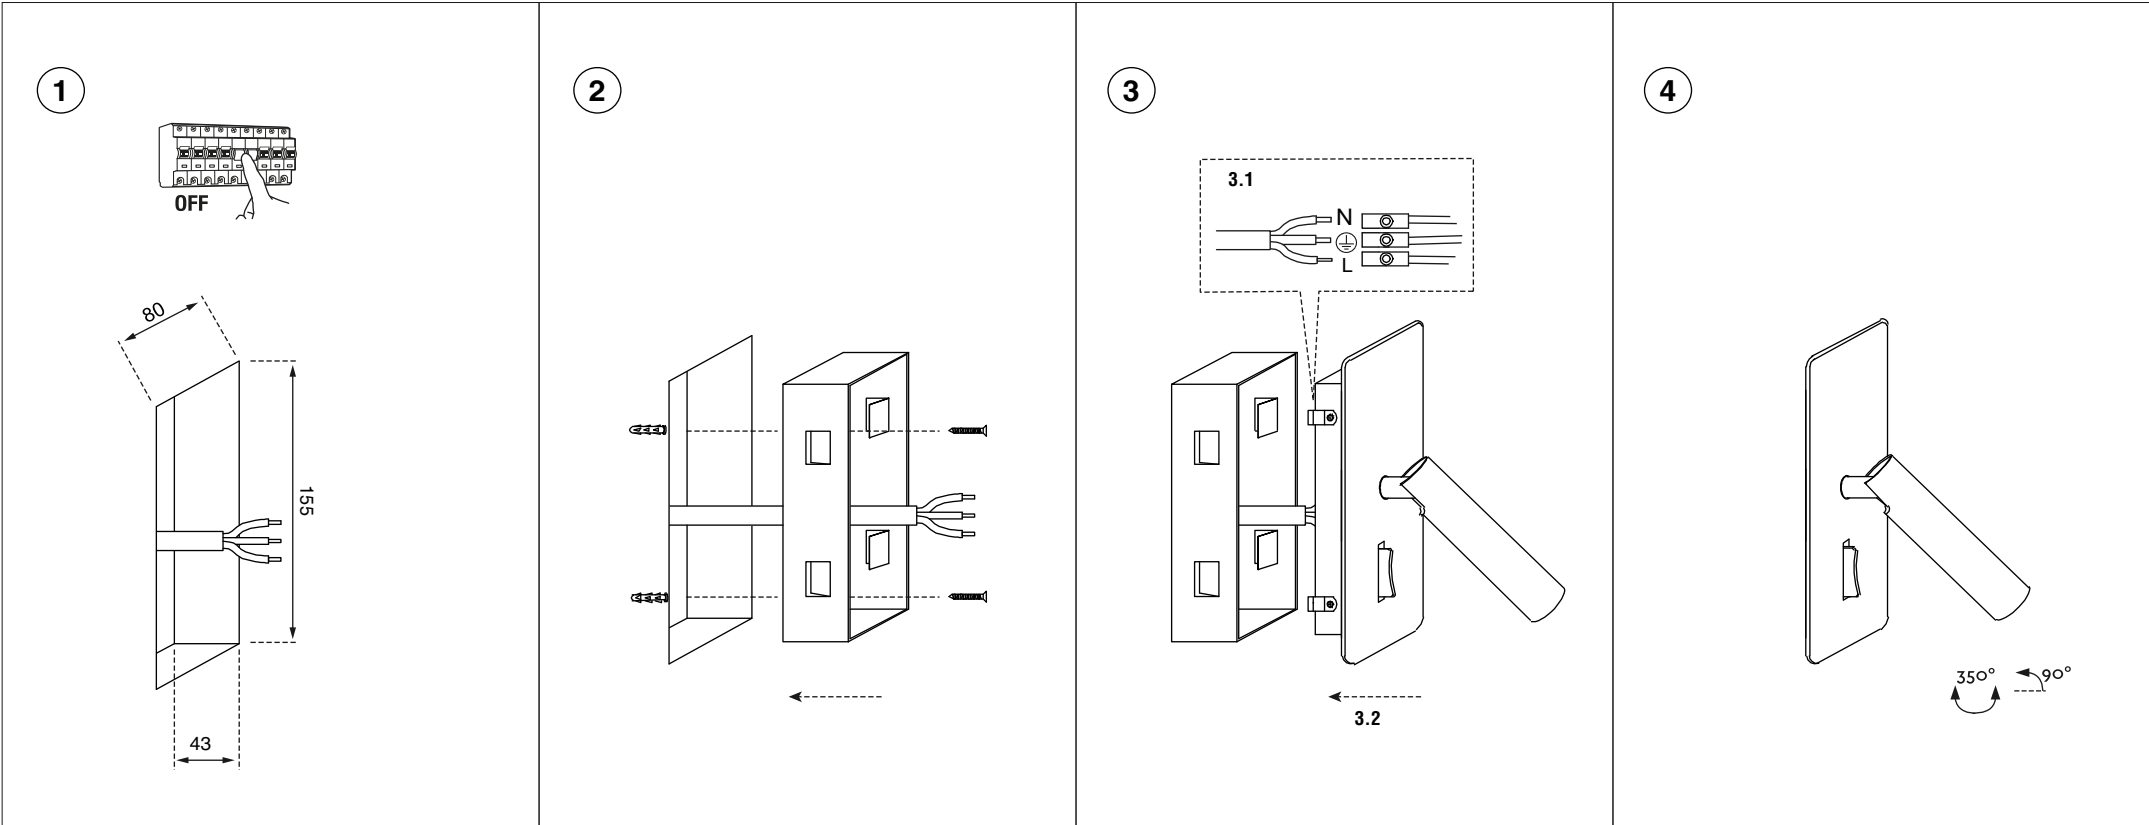

TECHNICAL FEATURES

LED 3W 3000K

		This product contains a light source of energy efficiency class F Este producto contiene una fuente luminosa de la clase eficiencia energética F				
		100-240 V~	50/60 Hz			

Together we take care of the planet

When the luminaire reaches its end of life, take it to the nearest clean point.
Recicle la luminaria en el punto verde cuando ésta llegue al final de su vida útil.