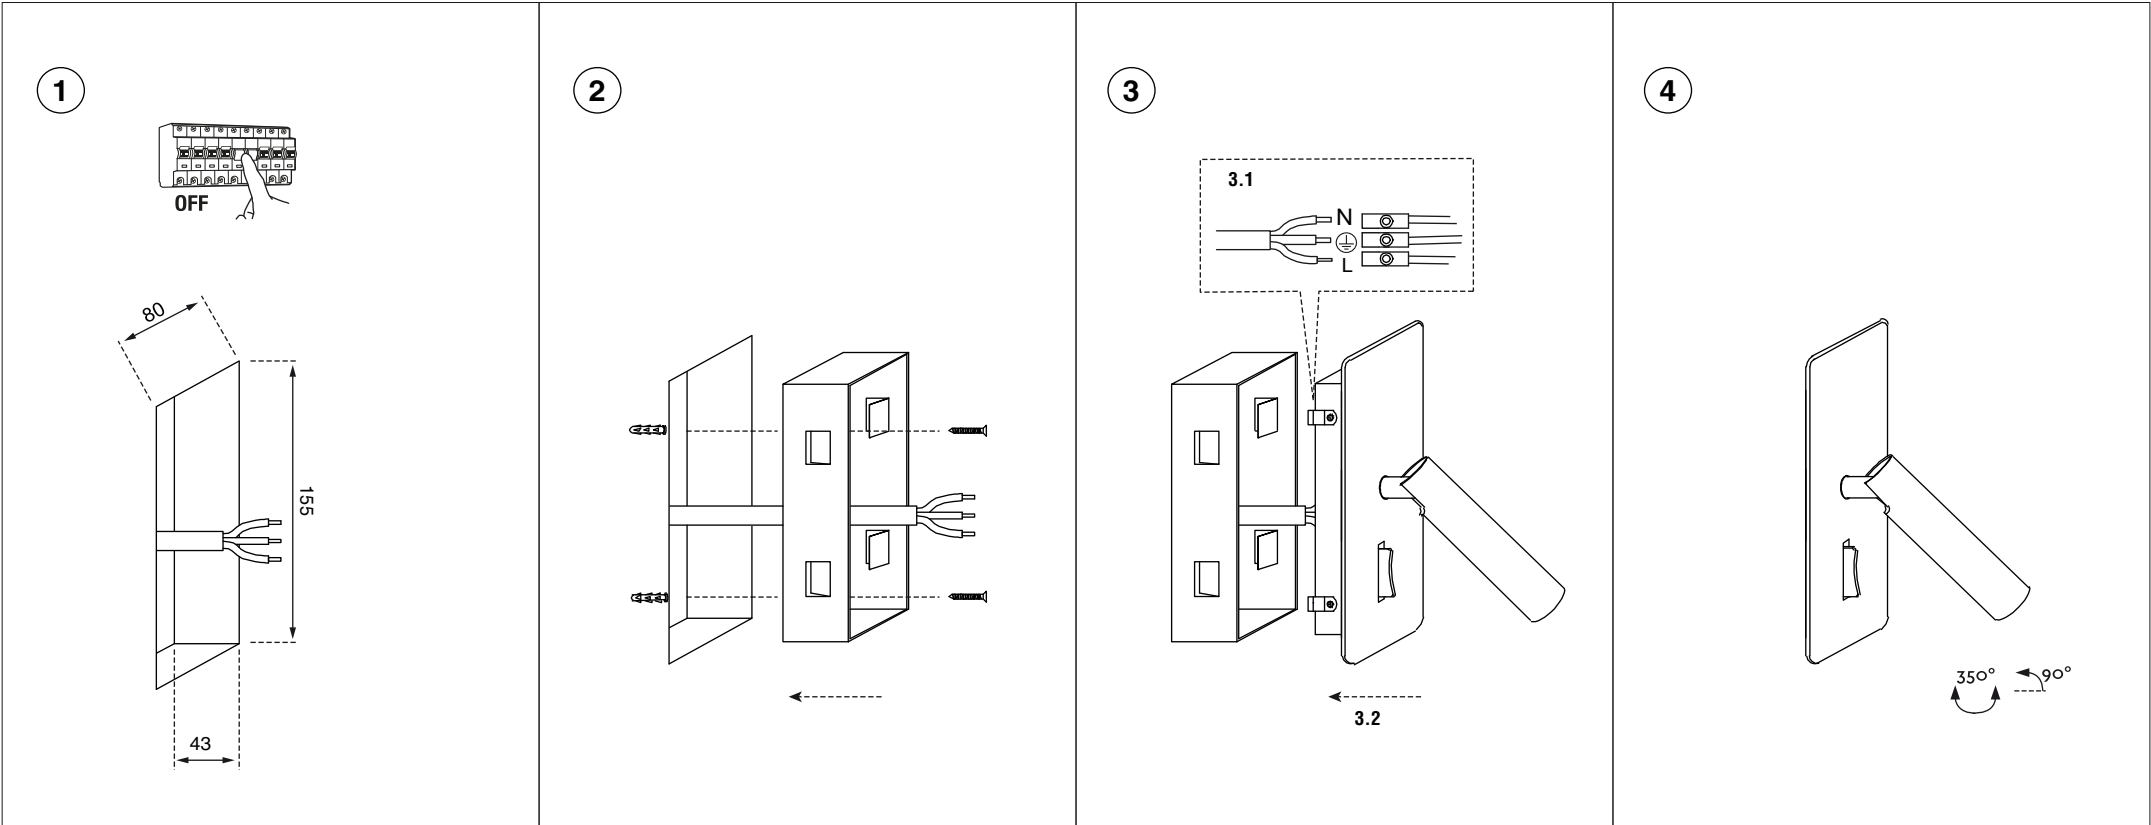

## Applique Suau 62114 - Faro

**Applique liseuse Suau Faro - 3000K -  
Or satiné**  
Réf 62114

**91.70€<sup>TTC\*</sup>**

Voir le produit : <https://www.domomat.com/156418-applique-liseuse-suau-faro-3000k-or-satine-faro-62114.html>

*Le produit Applique liseuse Suau Faro - 3000K - Or satiné  
est en vente chez Domomat !*

**TECHNICAL FEATURES**

LED 3W 3000K

		This product contains a light source of energy efficiency class F Este producto contiene una fuente luminosa de la clase eficiencia energética F				
		100-240 V~	50/60 Hz			