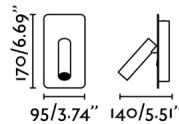

### Applique liseuse Suau Faro - 3000K - Encastrable - Noir

Réf 62128

**79.90€<sup>TTC\*</sup>**

Voir le produit : <https://www.domomat.com/156411-applique-liseuse-suau-faro-3000k-encastrable-noir-faro-62128.html>

## Caractéristiques générales

Fixation	Mur
Genre	I
IP	20
Tension	100V-240V
Hertz	50/60Hz
Type de commutateur	On/Off
Orientation verticale vers le haut	↻ 90
Orientation horizontale	↻ 350
Puissance Max.	3W
Taille de la coupe	80x155mm