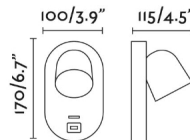

Applique liseuse Corb - 40136

**Applique liseuse CORB Faro - USB -
GU10 - Noir**

Réf 40136

51.46€^{TTC*}

Voir le produit : <https://www.domomat.com/156419-applique-liseuse-corb-faro-usb-gu10-noir-faro-40136.html>

Caractéristiques générales

Fixation	Mur
Genre	I
IP	20
Tension	100V-240V
Hertz	50/60Hz
Type de commutateur	On/Off
Puissance Max.	8W

Matériel

Corps/Structure	Aluminium
------------------------	-----------

Caractéristiques de l'éclairage