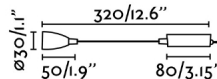

Caractéristiques générales

Fixation	Mur
Genre	II
IP	20
Tension	220V-240V
Hertz	50/60Hz
Type de commutateur	On/Off
Orientation verticale vers le haut	↻ 90
Orientation horizontale	↻ 350
Puissance Max.	3W