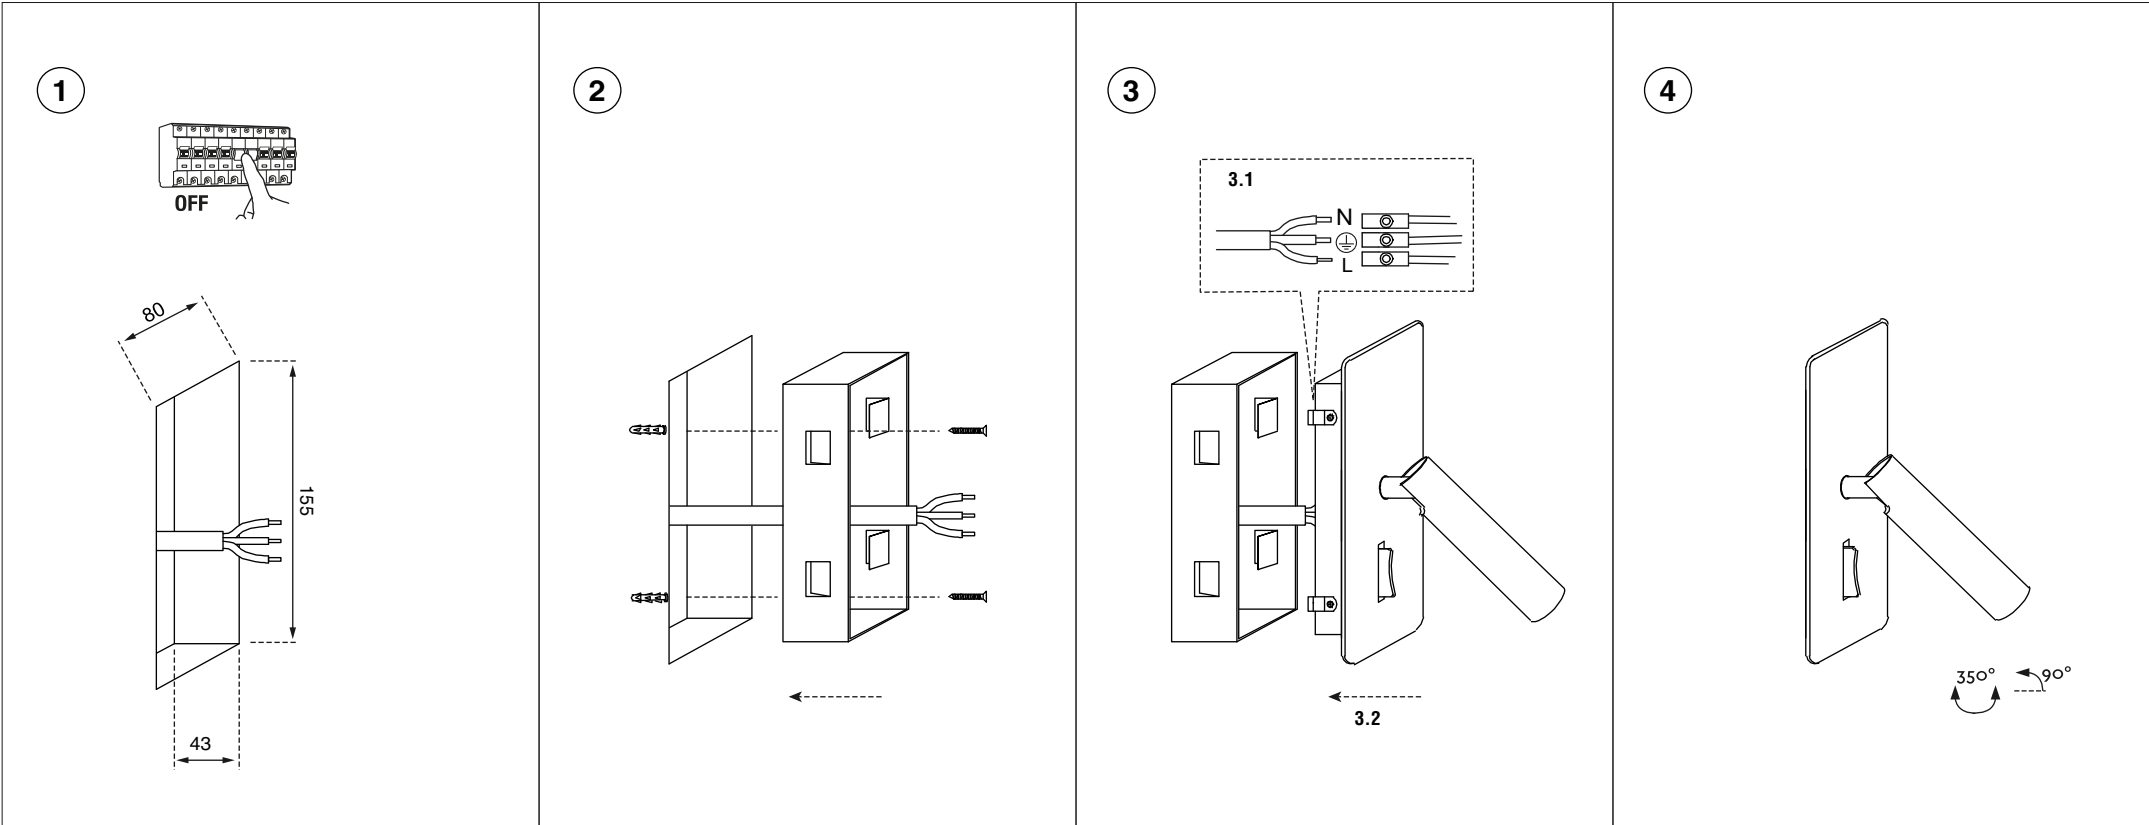

Applique Suau 62128 - Faro

**Applique liseuse Suau Faro - 3000K -
Encastrable - Noir**

Réf 62128

79.90€^{TTC*}

Voir le produit : <https://www.domomat.com/156411-applique-liseuse-suau-faro-3000k-encastrable-noir-faro-62128.html>

*Le produit Applique liseuse Suau Faro - 3000K - Encastrable - Noir
est en vente chez Domomat !*

TECHNICAL FEATURES

LED 3W 3000K

		This product contains a light source of energy efficiency class F Este producto contiene una fuente luminosa de la clase eficiencia energética F				
		100-240 V~	50/60 Hz			